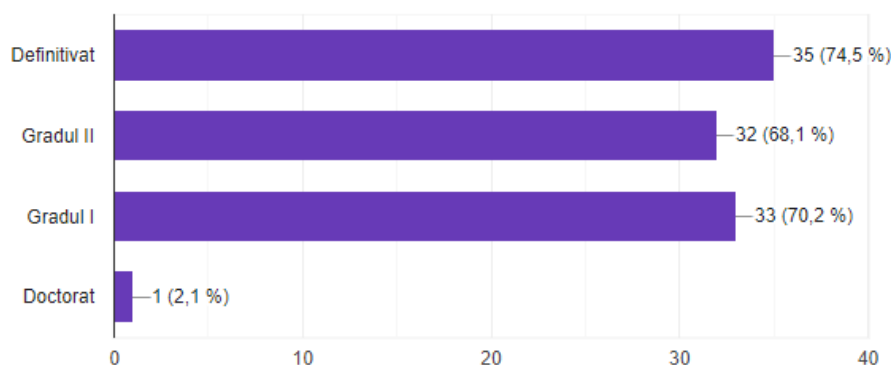

Date statistice

la nivelul Comisiei pentru mentorat didactic și formare în cariera didactică

Comisia pentru mentorat didactic și formare în cariera didactică, la nivelul Școlii Gimnaziale Dragomirești, respectă prevederile directivelor Uniunii Europene privind securitatea cibernetică și prelucrarea datelor cu caracter personal, cuprinse în Regulamentul (UE) 2016/679 al Parlamentului European și al Consiliului din 27 aprilie 2016 privind protecția persoanelor fizice în ceea ce privește prelucrarea datelor cu caracter personal și privind libera circulație a acestor date și de abrogare a Directivei 95/46/CE (Regulamentul general privind protecția datelor) și legislația specifică privind regimul proprietății intelectuale și secretul profesional în întreaga activitate pe care o desfășoară.

Grade didactice

47 de răspunsuri

 Copiați

Forme de învățământ absolvite ce oferă posibilitatea predării ca titular/suplinitor

47 de răspunsuri

 Copiați

Ultimul interval de formare încheiat

47 de răspunsuri